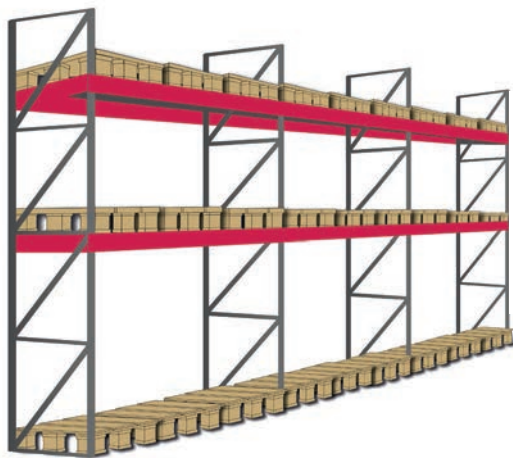

Grundregal

Besteht aus 1 Grundfeld + 2 Erweiterungsfeldern

Kapazität: 27 Paletten

Lieferumfang Grundregal verzinkt:

2 x Ständer 4.000 x 1.100 mm | SB 75 inkl. 4 Fußplatten | 8 Anker

2 x Ständer 3.500 x 1.100 mm | SB 75 inkl. 4 Fußplatten | 8 Anker

2 x Eckschutz Höhe 400 mm | schwarz-gelb | entspr. BGR 234

2 x Belastungsschilder

1 x Anleitung für die Montage der Ständer und Aufbau

6 Paar Traversen verzinkt (12 Stck.) | Länge 2700 mm inkl. Sicherungsstifte

Abmessung LxBxH: 8.460 x 1.100 x 4.000 mm

Tragfähigkeit Feldlast / Fachlast: 6.700 kg / 3.200 kg

Erweiterungsfeld (gilt nur in Verbindung mit der Bestellung eines Grundregals)

Zusätzliche Kapazität: 9 Paletten

Lieferumfang Erweiterungsfeld:

1 x Ständer: 3.500 x 1.100 mm | SB 75 inkl. 2 Fußplatten | 4 Anker

2 Paar Traversen verzinkt (4 Stck.) | Länge 2.700 mm inkl. Sicherungsstifte

Höheneinteilung	OK Traverse	Lichte Höhe	Traversenhöhe
Ebene 1	0 mm	0 mm	
Ebene 2	1720 mm	1580 mm	140 mm
Ebene3	3440 mm	1580 mm	140 mm